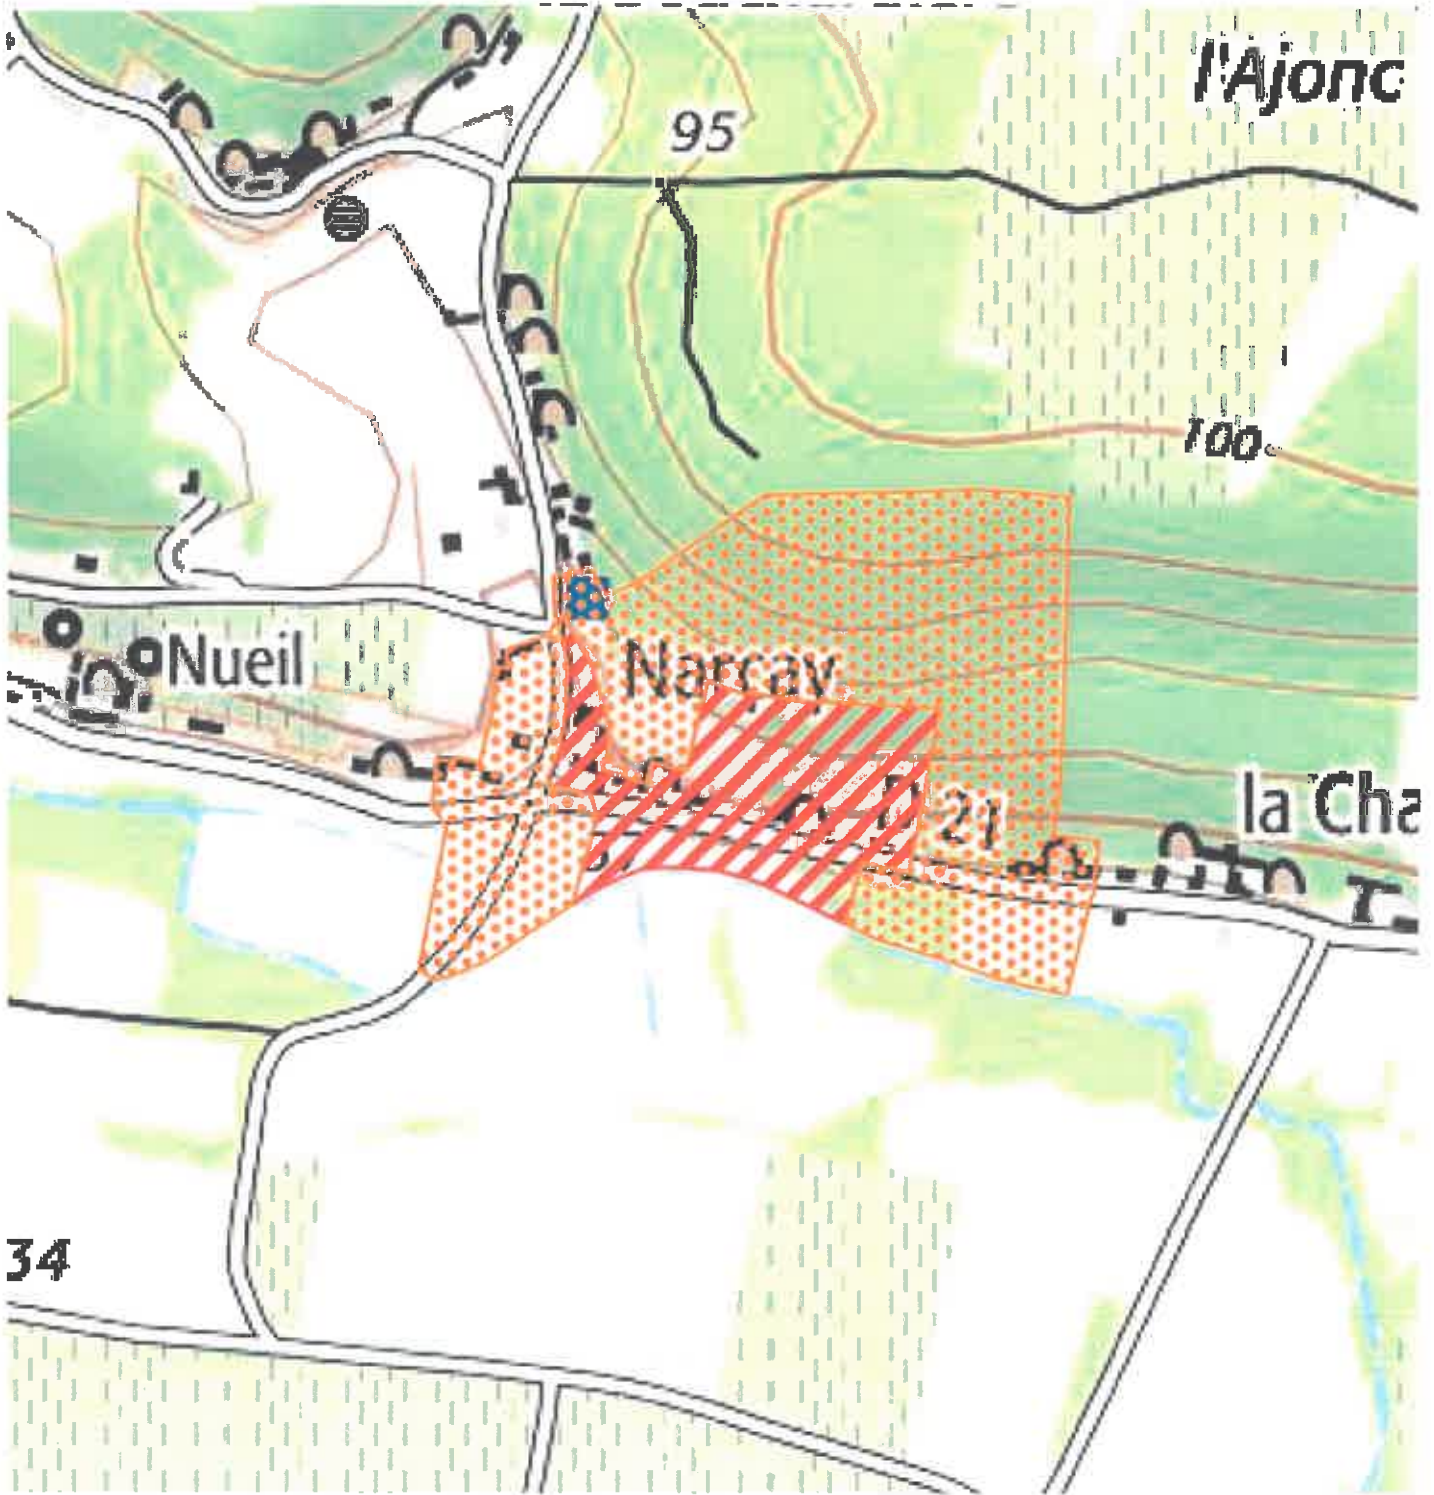

Zones contaminées
par les termites ou susceptibles de l'être
CRAVANT-LES-COTEAUX
(Narçay)

Annexé à
l'arrêté
préfectoral
du

17 DEC. 2021

Plan de situation

Légende

Zonage

-  susceptible de l'être
-  Contaminé

Echelle: 1/5000